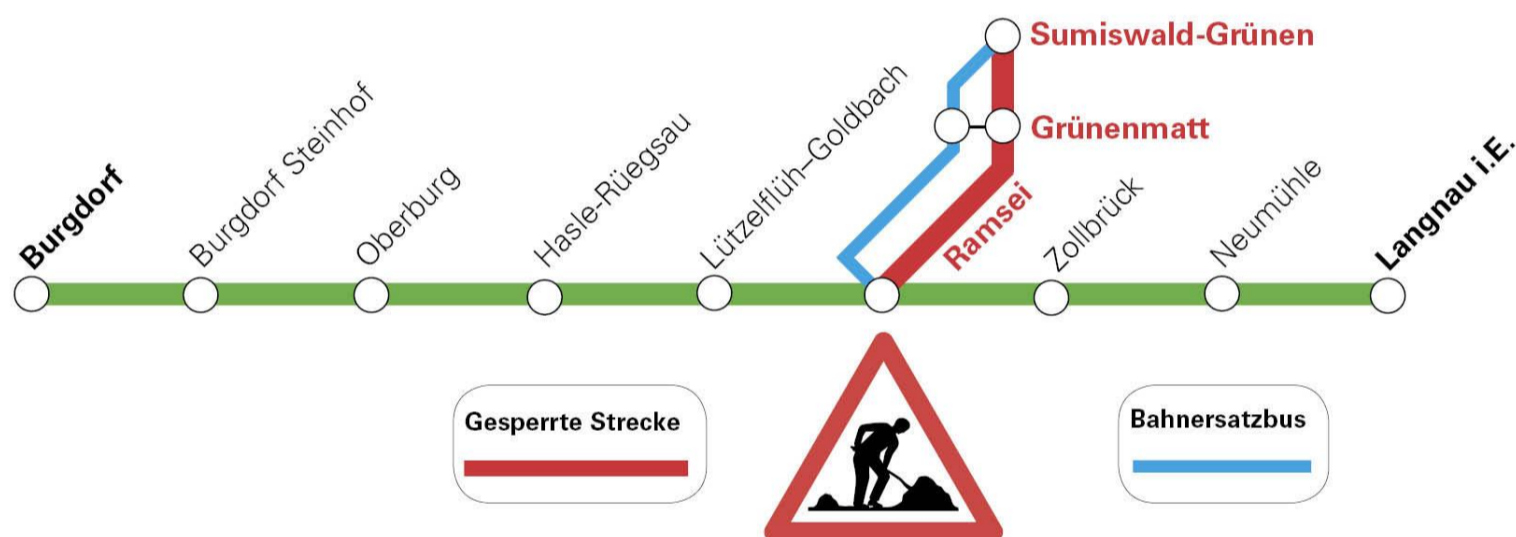

Bus statt Bahn

Ramsei – Sumiswald-Grünen

Nächte SO/MO 15./16. bis DO/FR. 19./20. Oktober 2023
jeweils ab 20:35 Uhr bis Betriebsschluss

Die Strecke zwischen Ramsei und Sumiswald-Grünen ist wegen Bauarbeiten gesperrt.

Es verkehren Bahnersatzbusse mit geänderten Fahrzeiten und Halteorten nach einem Spezialfahrplan.

Wir danken für Ihr Verständnis!

Prüfen Sie vor jeder Reise den Online-Fahrplan

Haben Sie Fragen?

Der BLS Kundendienst ist täglich zwischen 7.00 und 19.00 Uhr für Sie da.