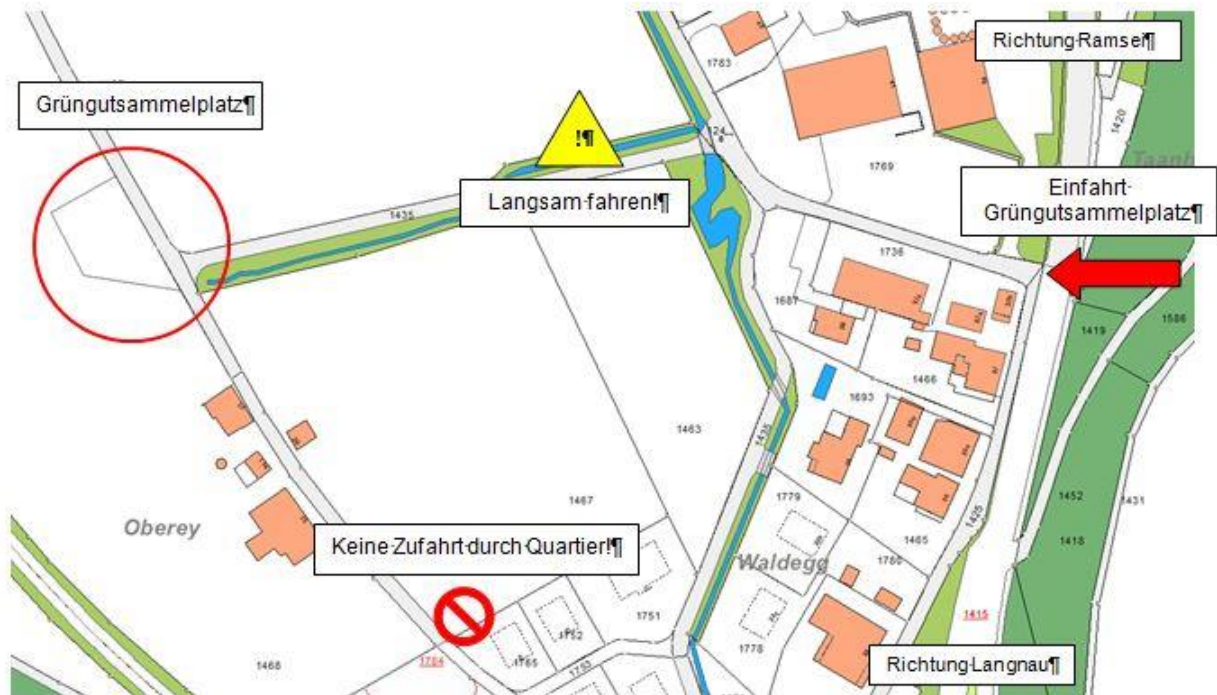

Merklblatt Grüngutsammelstelle

Der Platz befindet sich in der Oberey, Zollbrück. Als Zu- und Wegfahrt ist **unbedingt** die Strasse bei der ehemaligen Zimmerei Sommer an der Dorfstrasse zu benutzen. Wir bitten Sie, langsam zu fahren, da die Strasse viel Staub aufwirbelt und die Anwohner betroffen sind.

Deponieren verboten

- Baumstrünke
- Töpfe
- Drähte
- Schnüre
- Jeglicher Mist von Tieren

Was wir erwarten

- eine saubere Ordnung auf dem Sammelplatz
- Trennung des Grüngutes gemäss Beschriftung
- eine Abfallreduktion bei der AVAG
- keine Grünabfälle im Hauskehricht

Das Deponieren von Grüngutabfällen von Bürgern aus anderen Gemeinden wird ohne Vorwarnung mit Busse bestraft.